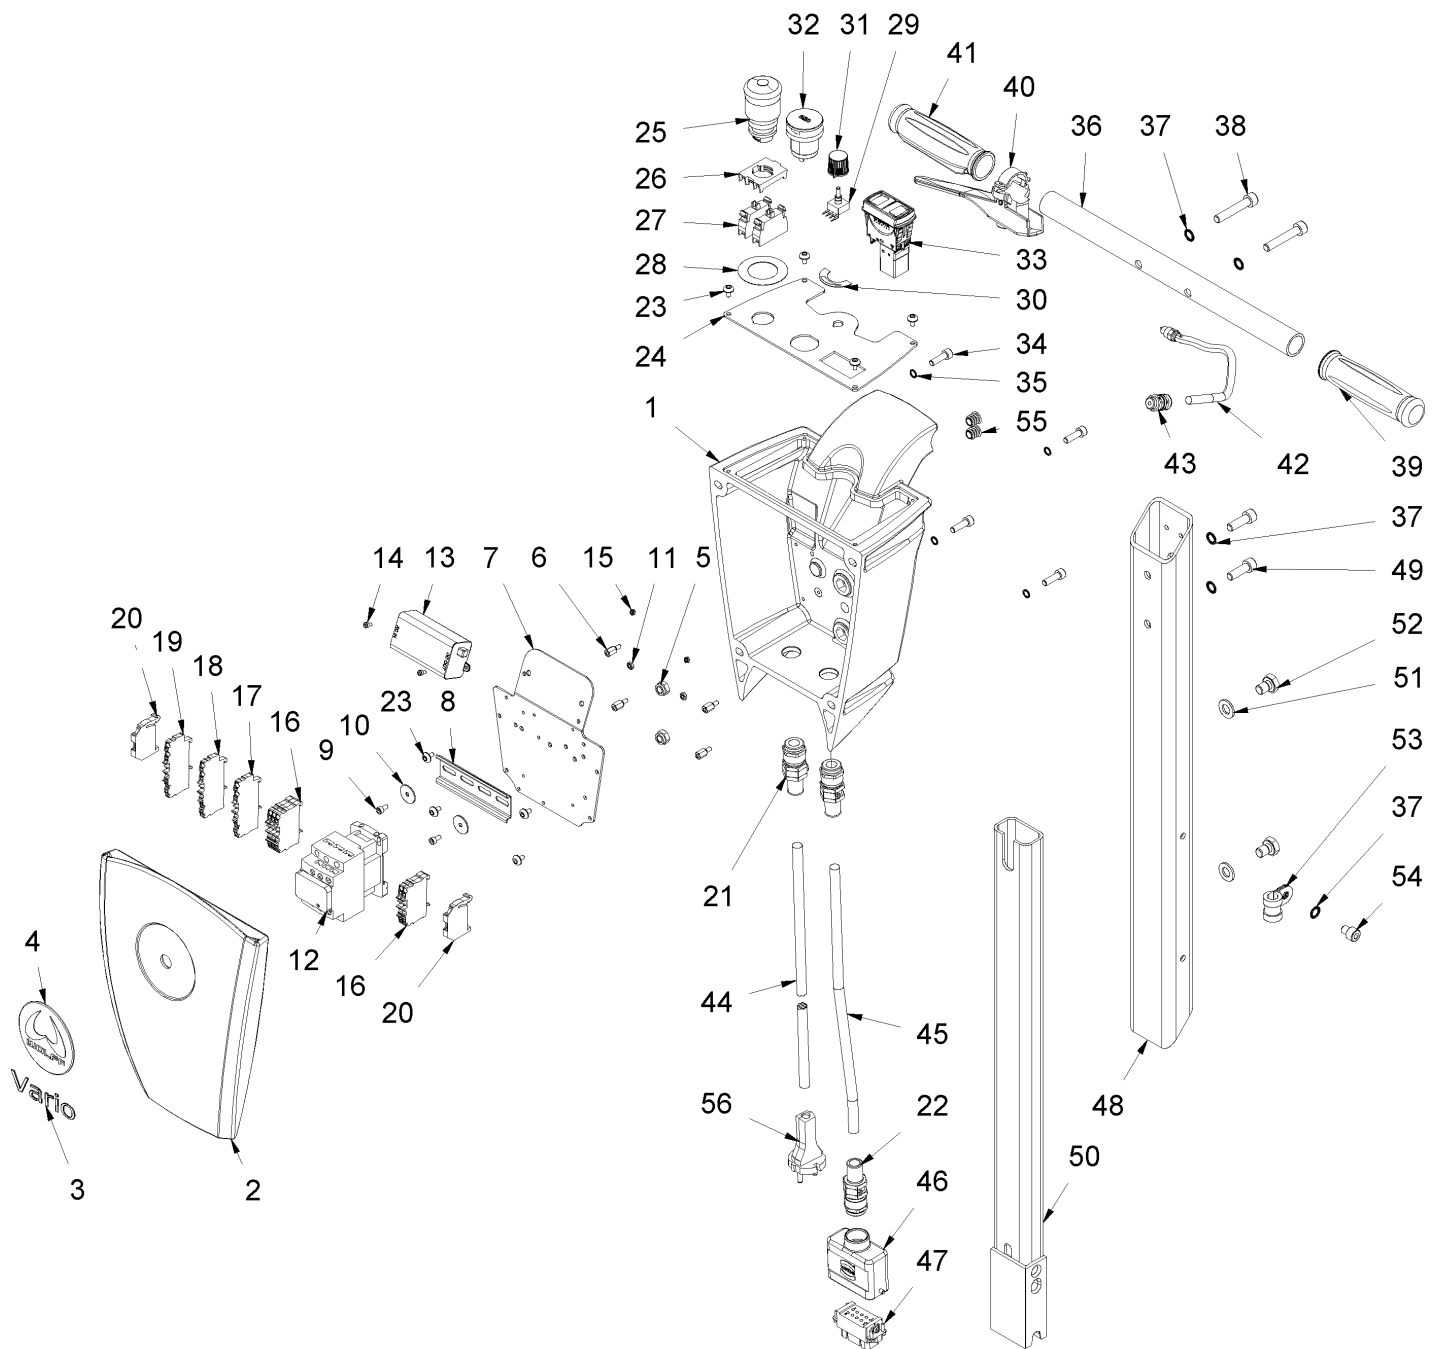

## 7 Stiel

Pos.	Artikelnr.	Bezeichnung	Menge
1	163923	Schaltergehäuse Kokille uni wolffgrün	1
2	066074	Deckel OO C-Stiel wolffgrün	1
3	128847	Etikett Vario	1
4	118141	Etikett Wolff 3D Ø 80mm	1
5	014816	Stopmutter DIN985 M8	2
6	169492	Abstandhalter M4x10mm SW7 BiTurbo	4
7	169201	Montageplatte Kokille	1
8	068023	Hutschiene 100 mm	1
9	018280	Zylinderschraube M 4x8 DIN 912	2
10	040503	Kotflügelscheibe 4,3x20x1,25 n. DIN 522	2
11	017630	Sechskantmutter M 4 DIN 934	2
12	021327	Schütz 230V / 20A	1
13	082260	Netzteil 15W out:12VDC in:100-240V	1
14	053439	Zylinderschraube M3x6 DIN 912	2
15	017629	Sechskantmutter M 3 DIN 934	2
16	068026	Hutschienen DURCHGANGSKLEMME GRAU 2x	5
17	068024	Hutschienen DURCHGANGSKLEMME GRAU 4x	1
18	068025	Hutschienen DURCHGANGSKLEMME BLAU 4x	1
19	068027	Hutschienen SCHUTZLEITERKLEMME GR-GE 4x	1
20	071895	Hutschienen Endklammer 6mm	2
21	084796	Kabelverschraubung SR-M 20x1,5KB11-13mm	1
22	085448	Kabelverschraubung SR-M 20x1,5/KB9-11mm	2
23	056488	Linsenflanschkopfschraube M4x 8	8
24	175713	Frontplatte Vario Silent	1
25	052443	NotAus	1
26	017503	Befestigungsadapter	1
27	017507	Kontaktelement Öffner NC	2
28	136966	Etikett NotAus C-Stiel	1
29	014650	Potentiometer 100kOhm mit Kabel	1
30	136969	Etikett Pfeil C-Stiel	1
31	169491	Drehknopf mit Zeiger schwarz Poti	1
32	082266	USB-Einbaubuchse mit Schutzkappe	1
33	164755	ETA-Schutzschalter flach 230V 2021	1
34	014730	Zylinderschraube M 6x20 DIN 912	4