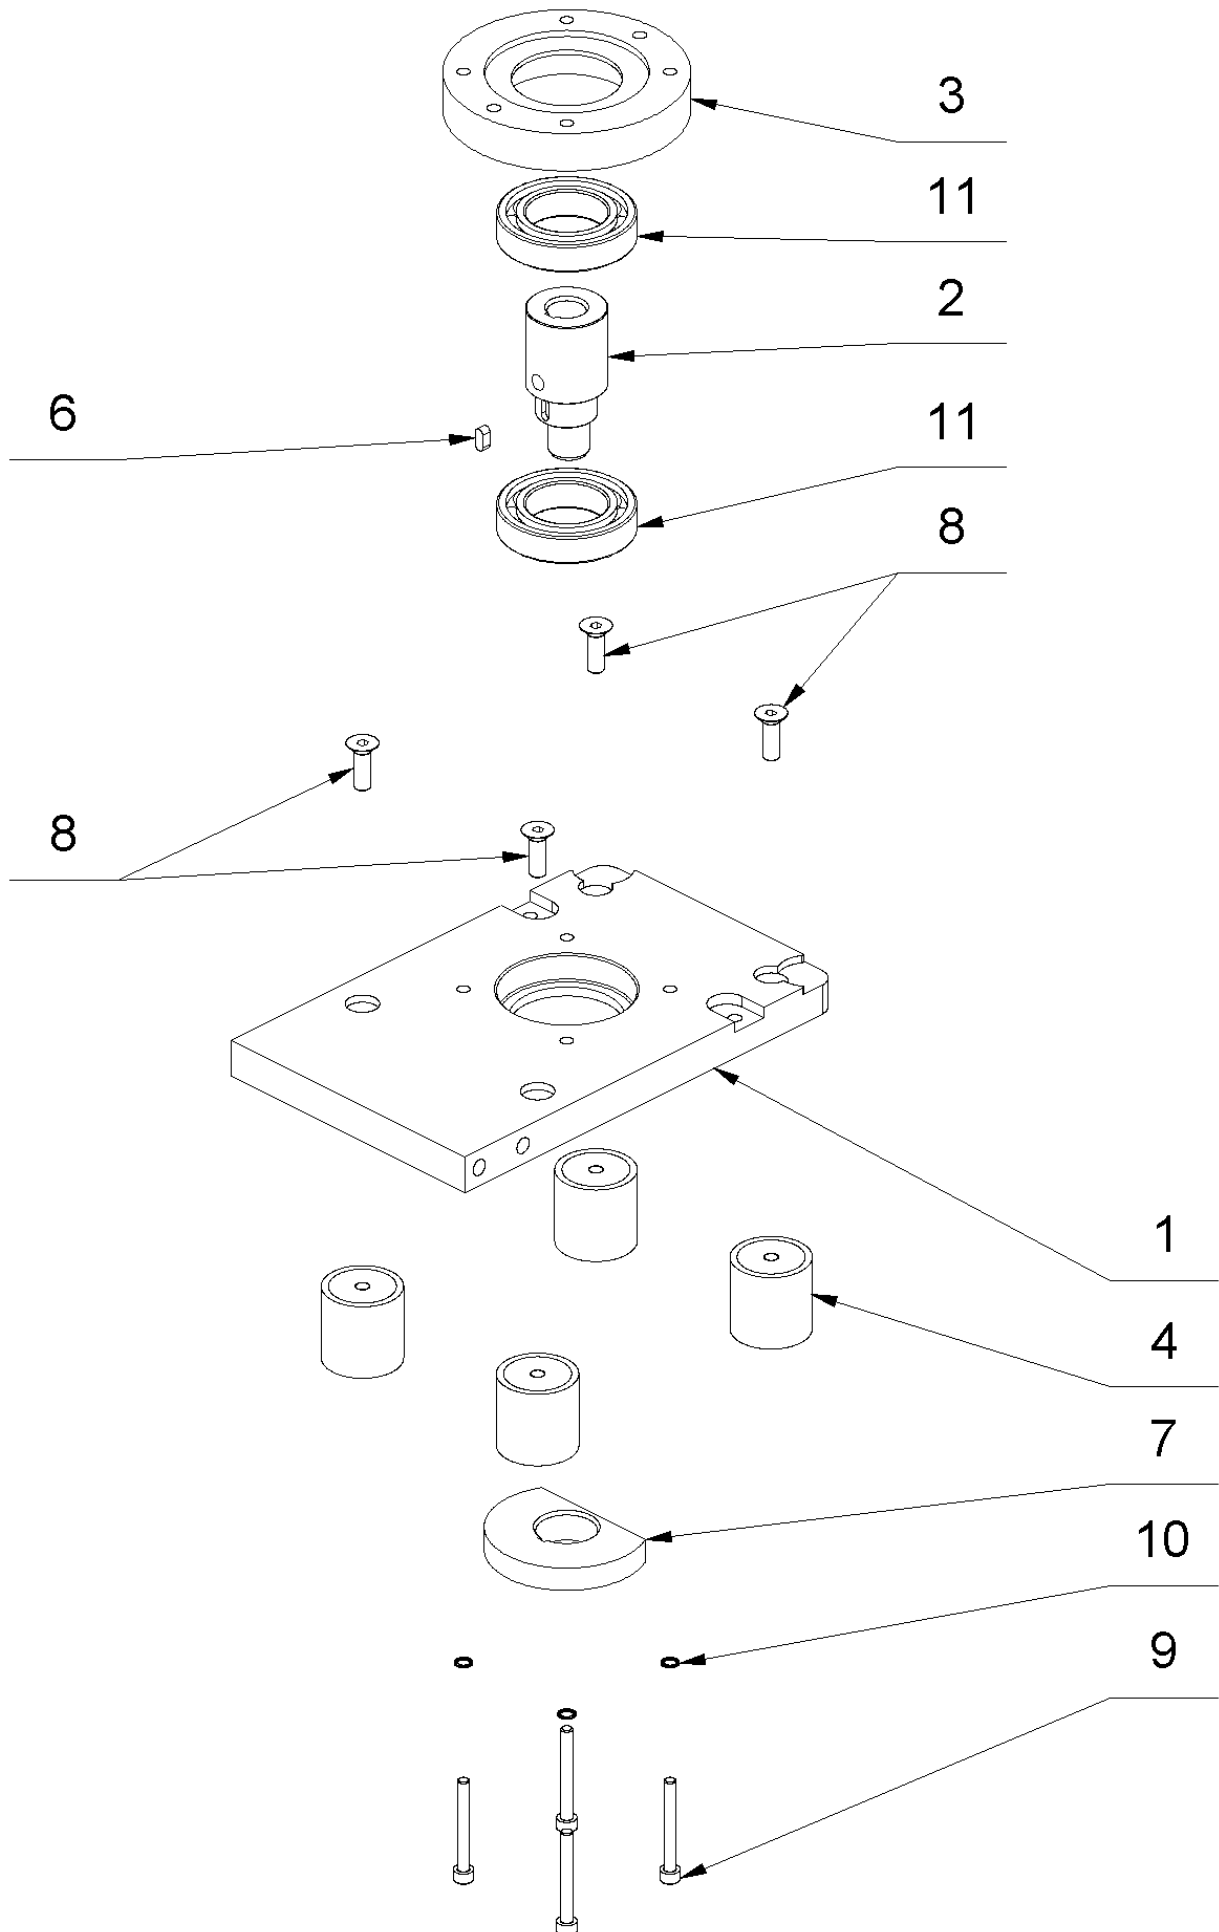

4 Rahmenplatte

4 Rahmenplatte

Pos.	Artikelnr.	Bezeichnung	Menge
1	039287	Rahmenplatte Vario-Silent	1
2	089576	Exzenterwelle Vario-Silent ab 07/19	1
3	039288	Motorflansch Vario-Silent	1
4	037951	Gummipuffer Ø40x40 IGM8 Typ C	4
6	054035	Passfeder 5x5x12 DIN 6885	1
7	039366	Ausgleichscheibe Vario-Silent	1
8	014761	Senkschraube M 8x25 DIN 7991 10.9	4
9	018262	Zylinderschraube M 6x50 DIN 912	4
10	014859	Schnorrscheibe M6	4
11	014706	Kugellager 6008 2RS1 C3	2