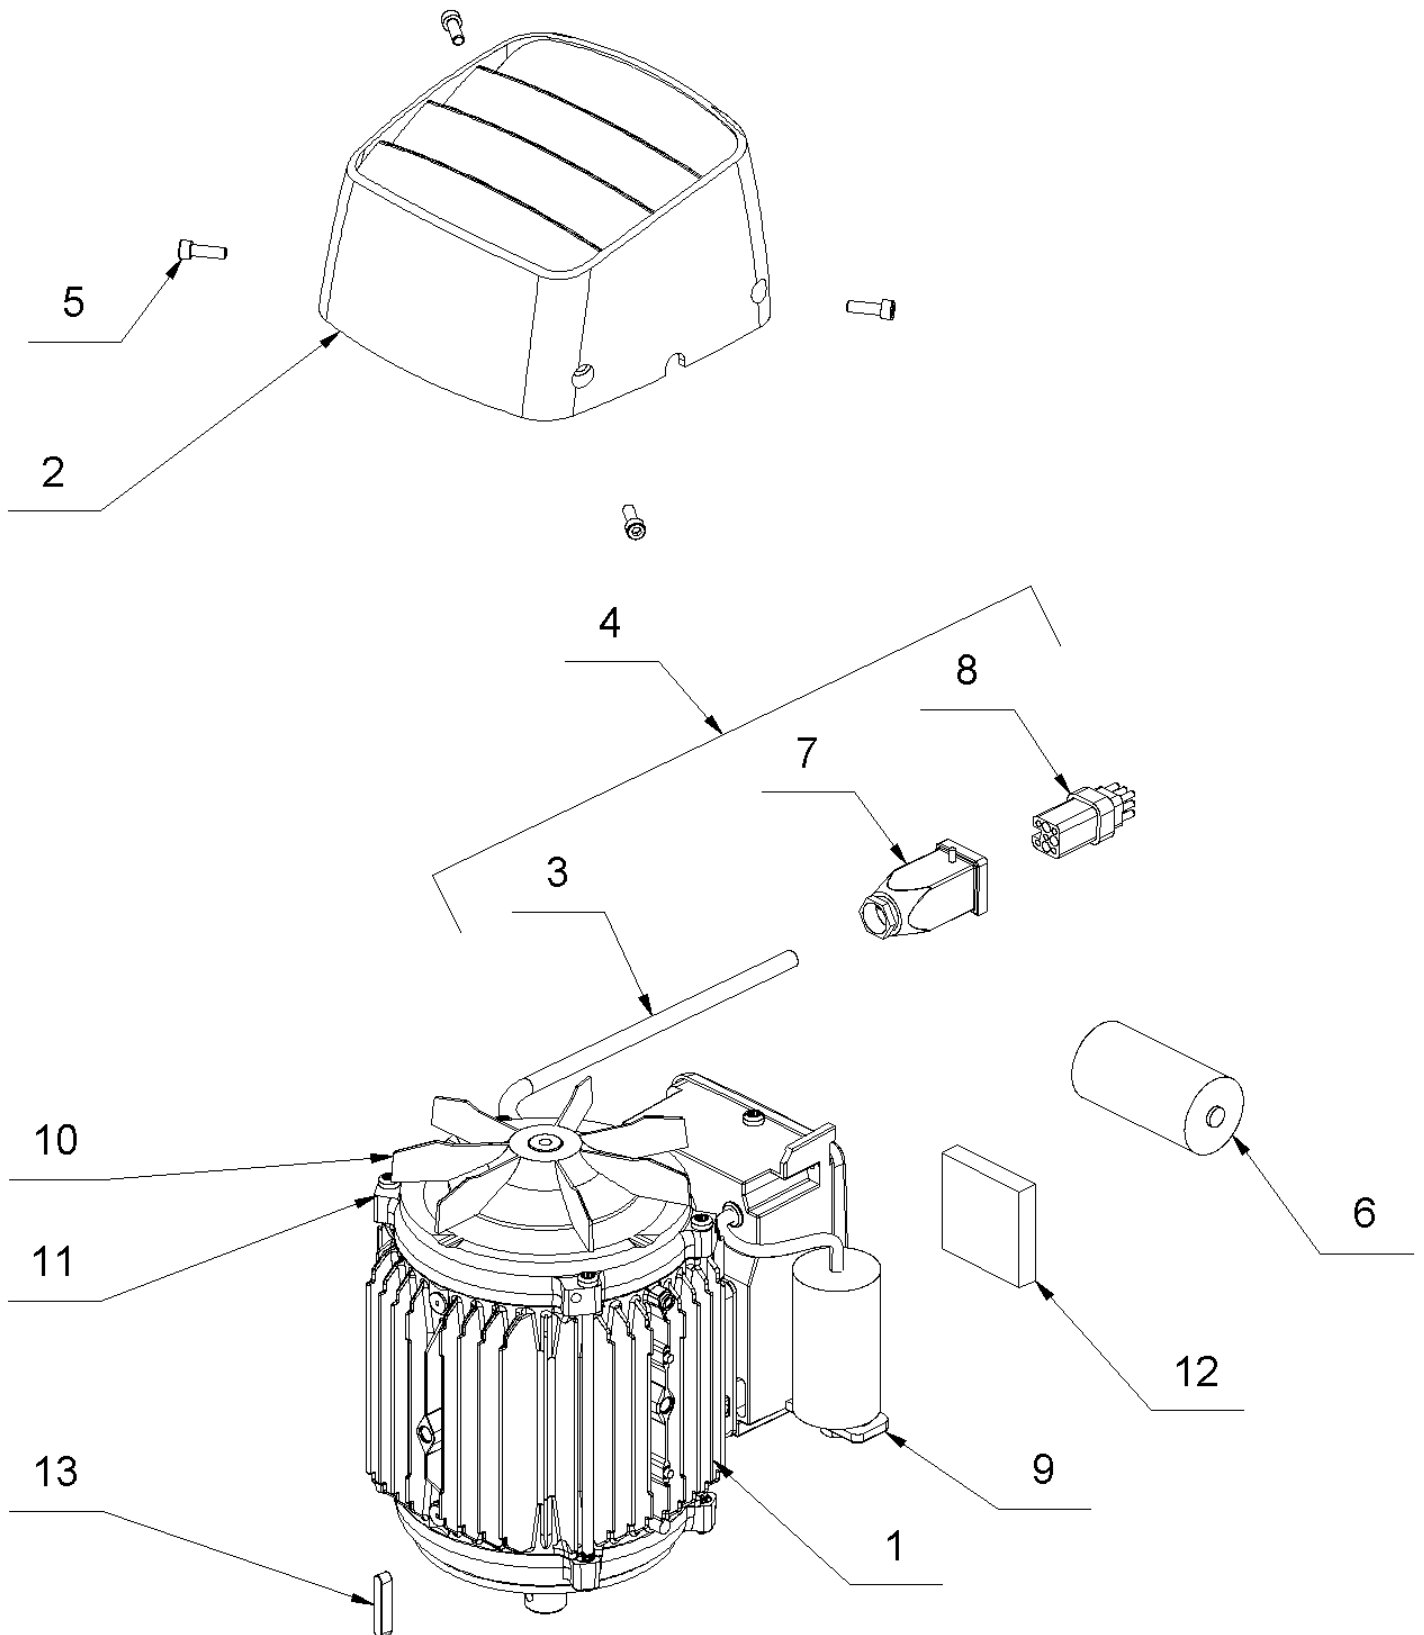

### 3 Schlagwerk

### 3 Schlagwerk

Pos.	Artikelnr.	Bezeichnung	Menge
1	038602	Motor Schlagwerk 230V Vario-Silent	1
2	039187	Motordeckel Vario-Silent	1
2	052680	Motordeckel Vario-Silent rot	1
3	039456	Motorkabel Vario-Silent	1
4	078493	Motorkabel kpl. Schlagwerk Vario-Silent	1
5	017562	Zylinderschraube M 5x18 DIN 912	4
6	054255	Anlaufkondens. Schlagw.VarioSilent 100mF	1
7	039374	Steckergehäuse Vario-Silent	1
8	050396	Stift-Einsatz 4-polig	1
9	054254	Betr.kondensatorSchlagw.VarioSilent20mF	1
10	042485	Lüfterrad Vario-Silent	1
11	042611	Lagerschild B-Seite Schlagw.motor Vario	1
12	055084	Relais 230V Mot.Schlagwerk Vario	1
13	014904	Passfeder 6x6x32 DIN 6885 A	1
14	073006	Kugellager Lagerdeckel Welle	1
15	017210	Kugellager Lagerdeckel Lüfter	1