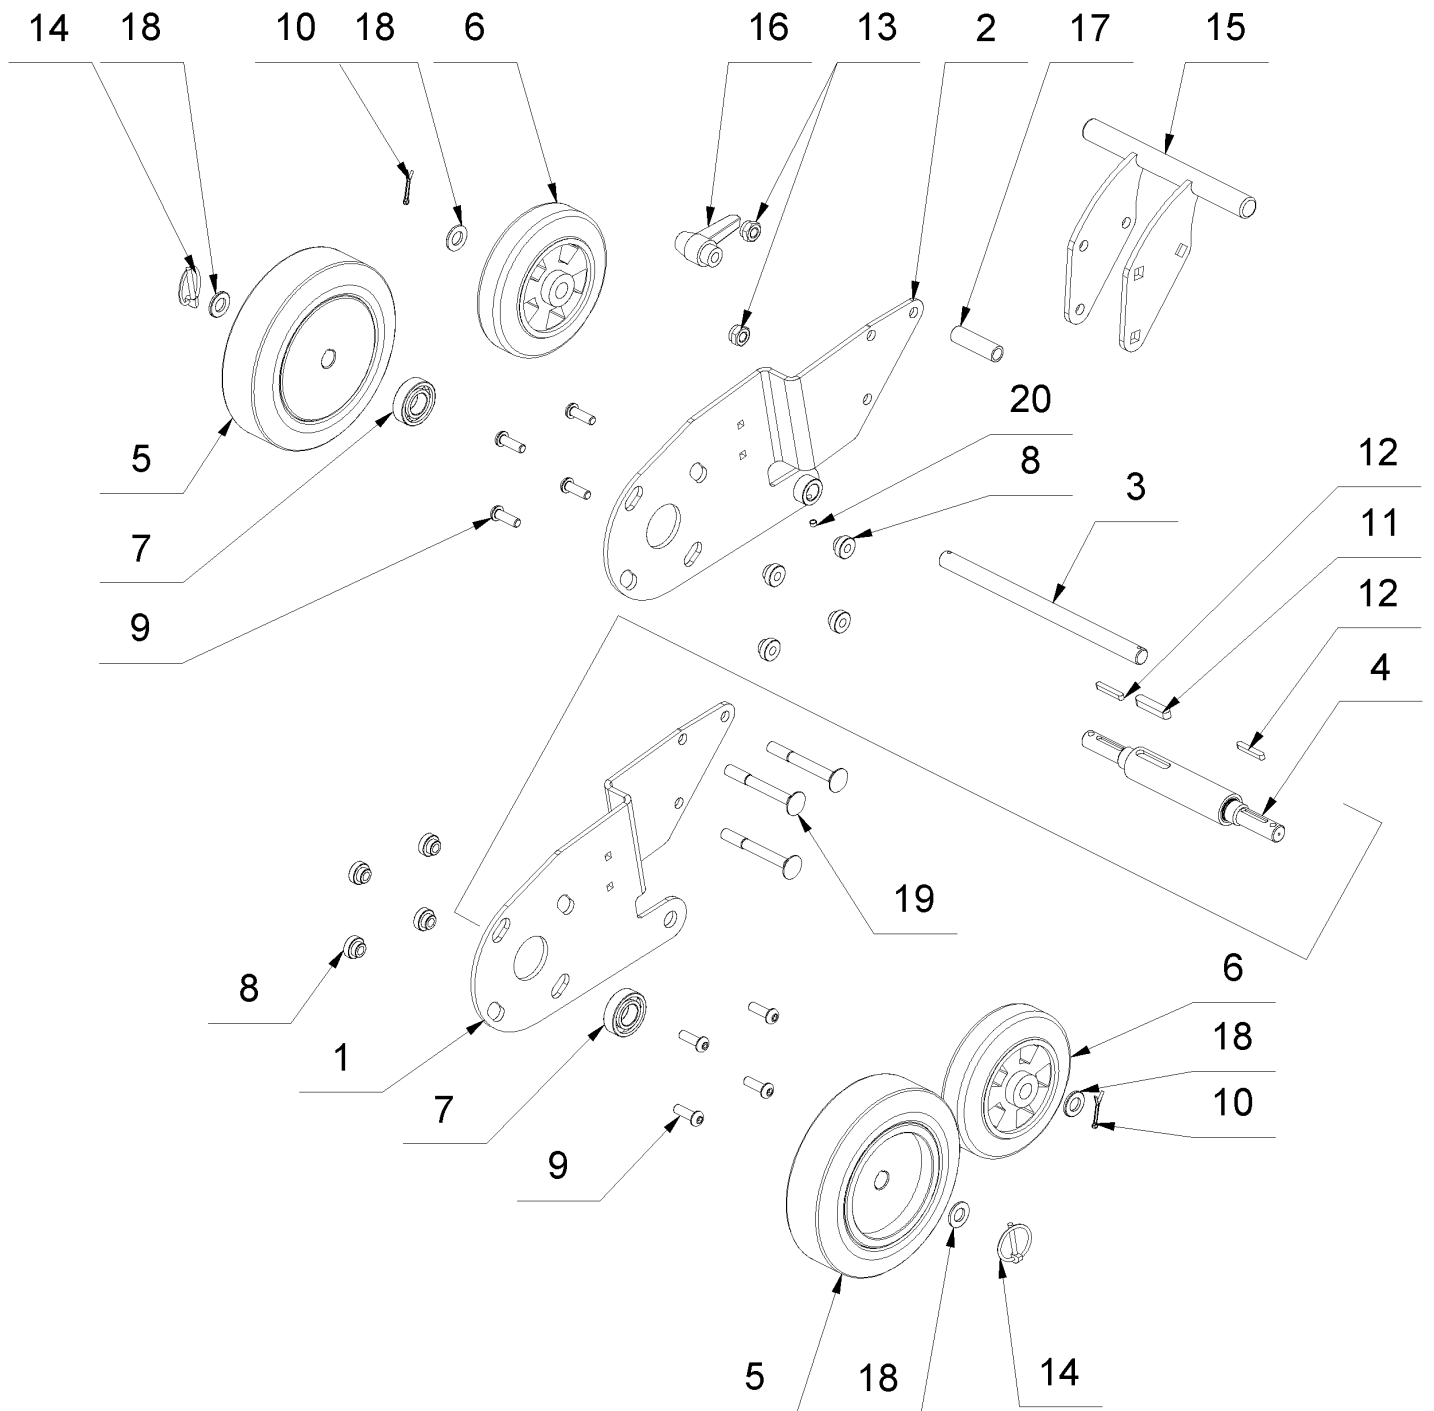

2 Fahrwerk

2 Fahrwerk

Pos.	Artikelnr.	Bezeichnung	Menge
1	079987	Anhebewinkel links 2016 Vario-Silent	1
2	079988	SG-Anhebewinkel rechts 2016 Vario-Silent	1
3	071824	Transportachse C-Stiel	1
4	039285	Antriebsachse Vario-Silent	1
5	015135	Antriebsrad kpl.	2
6	068098	Transportrad Ø 140mm Vario Stripper	2
7	014703	Kugellager 6004 2RS-C3 (f.HS 800)	2
8	044250	Hülse f.Anhebewinkel re+li 07 VarioSilent	8
9	036272	Linsenflanschkopfschraube M 8x25	8
10	018806	Splint 3,2x25 DIN 94	2
11	039457	Passfeder 8x7x40 DIN 6885	1
12	014902	Passfeder 5x5x32 DIN 6885 A	2
13	014817	Stopmutter DIN985 M10	2
14	014888	Klappsplint 4.2 mm vz.	2
15	078837	SG-Abkipfstütze Vario Silent	1
16	042473	Klemmhebel GN300-78-M10-SW	1
17	080680	Distanzrohr Vario-Silent	1
18	017741	Scheibe M14 DIN 125	4
19	072331	Flachrundschrabe M10x85 ähnlich DIN603	3
20	018185	Gewindestift M 6x5 DIN 914	1