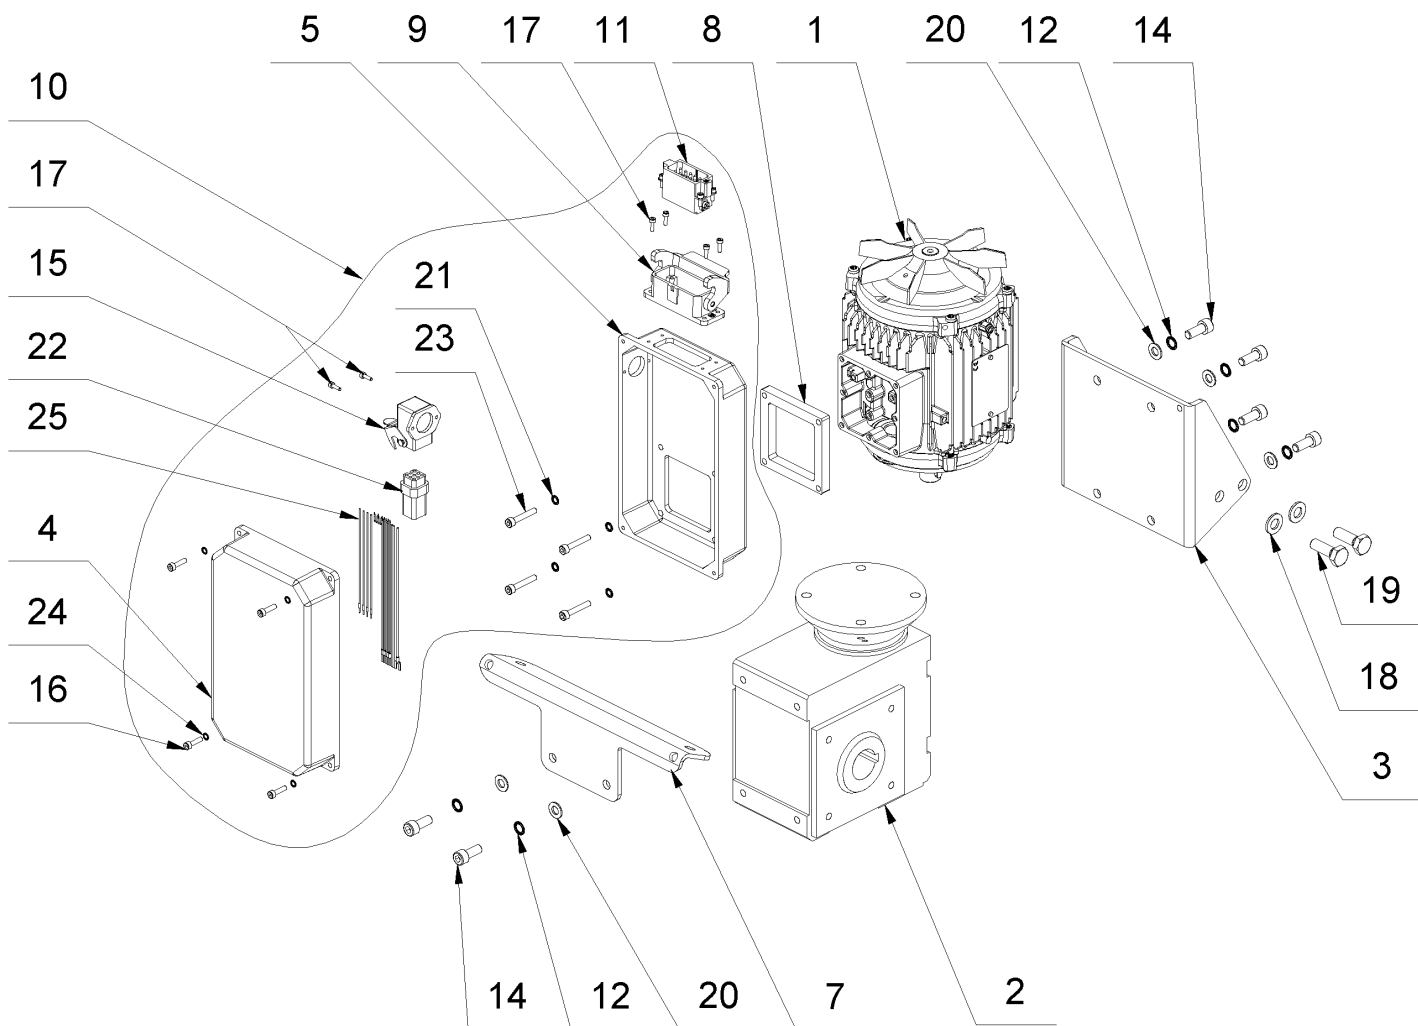

# 1 Antriebsmotor

Pos.	Artikelnr.	Bezeichnung	Menge
1	072981	Motor 230/115V f. Getr.motor VarioSilent	1
2	073858	Getriebe Robo-Stripper	1
3	039293	Befestigungswinkel Vario-Silent	1
4	010364	Elektronik 230V/50-60Hz VarioS Ersatz 19	1
5	080361	Deckel Elektronik VarioSilent 2016	1
6	039187	Motordeckel Vario-Silent	1
6	052680	Motordeckel Vario-Silent rot	1
7	039294	Gewichtshalter hinten Vario-Silent	1
8	056519	Distanz Klemmkasten VarioSilent	1
9	060032	Anbaugehäuse 10A	1
10	082300	Elektronik kpl. 230V Vario-Silent 10pol.	1
11	060035	Stifteinsatz 10A/10 polig	1
12	014860	Schnorrscheibe M8	6
13	017610	Zylinderschraube M 5x16 DIN 912	4
14	014734	Zylinderschraube M 8x20 DIN 912	6
15	039372	Anbaugehäuse Vario-Silent	1
16	018284	Zylinderschraube M 4x12 DIN 912	4
17	014715	Zylinderschraube M 3x10 DIN 912	6
18	014829	Scheibe M10 DIN 125 A	4
19	018156	Sechskantschraube M 10x30 DIN 933	4
20	014828	Scheibe M8 DIN 125 A	6
21	014858	Schnorrscheibe M5	4
22	050395	Buchsen-Einsatz 4-polig	1
23	018278	Zylinderschraube M 5x30 DIN 912	4
24	016961	Schnorrscheibe M4	4
25	080733	Kabelsatz f.Stifteinsatz 10pol Vario-Sil	1